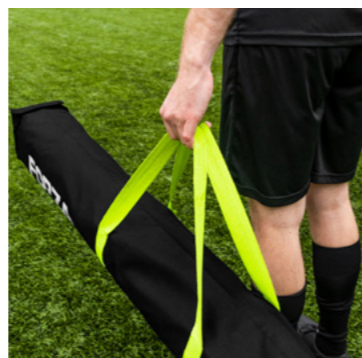

SLALOM POLES

OPTIONS

- Slalom Poles
- Mini Slalom poles

HEIGHTS

- 1.5' (0.45m)
- 3' (0.9m)
- 6' (1.8m)

OPTIONS

- Astro Bases
- Carry Bag

COLOURS