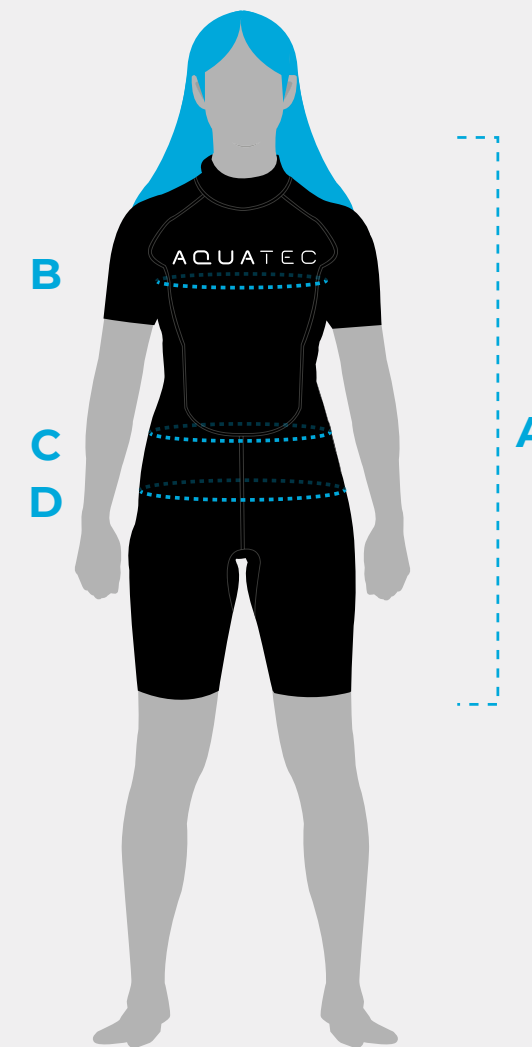

2 MM 100 COMBINAISON DE PLONGÉE SHORTY POUR LES FEMMES (DÉBUTANTS)

	TOUR	XS	S	M	L	XL	XXL
A	LONGUEUR DE LA COMBINAISON	87-89CM	90-92CM	93-95CM	96-98CM	99-101CM	102-104CM
B	TOUR DE POITRINE	74-78CM	78-82CM	82-86CM	86-90CM	90-94CM	94-98CM
C	TOUR DE TAILLE	51,5-55,5CM	55,5-59,5CM	59,5-63,5CM	63,5-67,5CM	67,5-71,5CM	71,5-75,5CM
D	TOUR DE HANCHES	82-86CM	86-90CM	90-94CM	94-98CM	98-102CM	102-106CM

Veuillez noter qu'il existe une tolérance de +/- 2 cm pour toutes les mesures fournies

3/2 MM 250 COMBINAISON DE PLONGÉE SHORTY POUR LES FEMMES (INTERMÉDIAIRES)

	TOUR	XS	S	M	L	XL	XXL
A	LONGUEUR DE LA COMBINAISON	85-87CM	88-90CM	91-93CM	94-96CM	97-99CM	100-102CM
B	TOUR DE POITRINE	67-71CM	71-75CM	75-79CM	79-83CM	83-87CM	87-91CM
C	TOUR DE TAILLE	51-55CM	55-59 CM	59-63CM	63-67CM	67-71CM	71-75CM
D	TOUR DE HANCHES	82-86CM	86-90CM	90-94CM	94-98CM	98-102CM	102-106CM

Veuillez noter qu'il existe une tolérance de +/- 2 cm pour toutes les mesures fournies