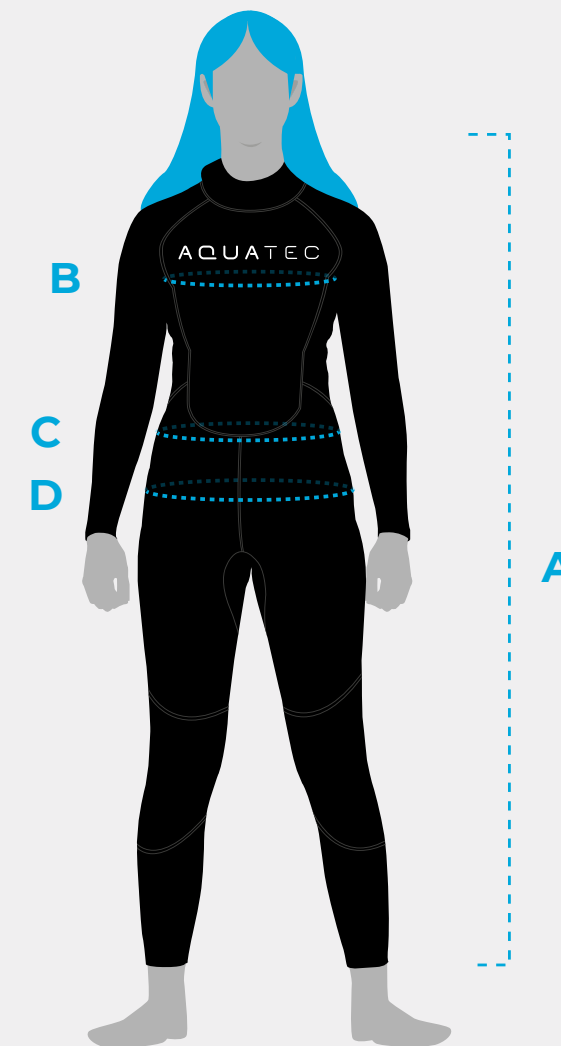

2 MM 100 COMBINAISON DE PLONGÉE POUR LES FEMMES (DÉBUTANTS)

	TOUR	XS	S	M	L	XL	XXL
A	LONGUEUR DE LA COMBINAISON	134-136CM	137-139CM	140-142CM	143-145CM	146-148CM	149-151CM
B	TOUR DE POITRINE	74-78CM	78-82CM	82-86CM	86-90CM	90-94CM	94-98CM
C	TOUR DE TAILLE	51,5-55,5CM	55,5-59,5CM	59,5-63,5CM	63,5-67,5CM	67,5-71,5CM	71,5-75,5CM
D	TOUR DE HANCHES	82-86CM	86-90CM	90-94CM	94-98CM	98-102CM	102-106CM

Veuillez noter qu'il existe une tolérance de +/- 2 cm pour toutes les mesures fournies

3/2 MM 250 COMBINAISON DE PLONGÉE POUR LES FEMMES (INTERMÉDIAIRES)

	TOUR	XS	S	M	L	XL	XXL
A	LONGUEUR DE LA COMBINAISON	134-136CM	137-139CM	140-142CM	143-145CM	146-148CM	149-151CM
B	TOUR DE POITRINE	67-71CM	71-75CM	75-79CM	79-83CM	83-87CM	87-91CM
C	TOUR DE TAILLE	51-55CM	55-59 CM	59-63CM	63-67CM	67-71CM	71-75CM
D	TOUR DE HANCHES	82-86CM	86-90CM	90-94CM	94-98CM	98-102CM	102-106CM

Veuillez noter qu'il existe une tolérance de +/- 2 cm pour toutes les mesures fournies

5/4 MM 250 COMBINAISON DE PLONGÉE POUR LES FEMMES (INTERMÉDIAIRES)

	TOUR	XS	S	M	L	XL	XXL
A	LONGUEUR DE LA COMBINAISON	134-136CM	137-139CM	140-142CM	143-145CM	146-148CM	149-151CM
B	TOUR DE POITRINE	67-71CM	71-75CM	75-79CM	79-83CM	83-87CM	87-91CM
C	TOUR DE TAILLE	51-55CM	55-59 CM	59-63CM	63-67CM	67-71CM	71-75CM
D	TOUR DE HANCHES	82-86CM	86-90CM	90-94CM	94-98CM	98-102CM	102-106CM

Veuillez noter qu'il existe une tolérance de +/- 2 cm pour toutes les mesures fournies