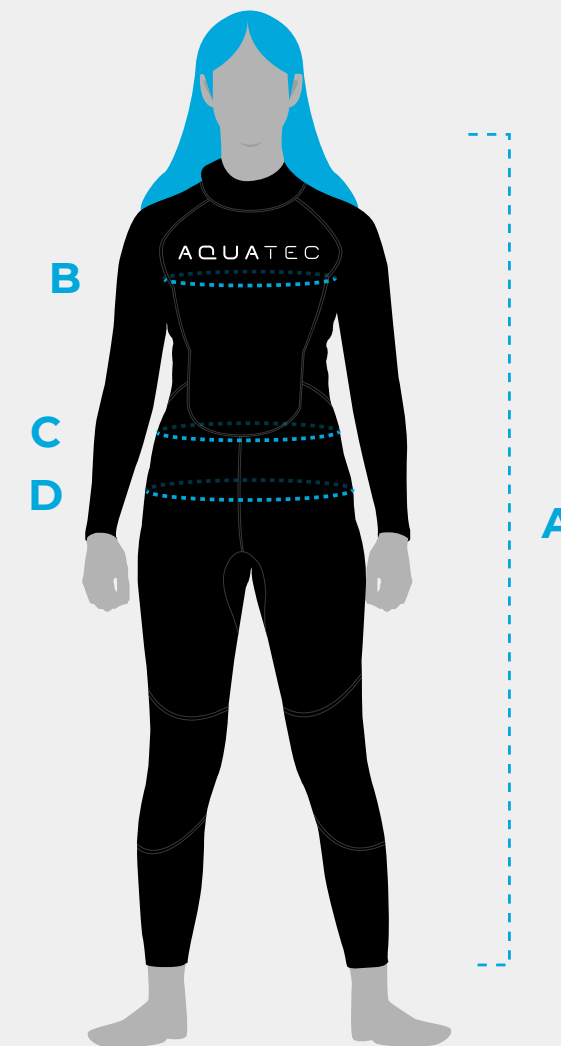

2 MM 100 COMBINAISON DE PLONGÉE POUR LES FEMMES (DÉBUTANTS)

	TOUR	XS	S	M	L	XL	XXL
A	LONGUEUR DE LA COMBINAISON	134-136CM	137-139CM	140-142CM	143-145CM	146-148CM	149-151CM
B	TOUR DE POITRINE	74-78CM	78-82CM	82-86CM	86-90CM	90-94CM	94-98CM
C	TOUR DE TAILLE	51,5-55,5CM	55,5-59,5CM	59,5-63,5CM	63,5-67,5CM	67,5-71,5CM	71,5-75,5CM
D	TOUR DE HANCHES	82-86CM	86-90CM	90-94CM	94-98CM	98-102CM	102-106CM

Veuillez noter qu'il existe une tolérance de +/- 2 cm pour toutes les mesures fournies

3/2 MM 250 COMBINAISON DE PLONGÉE POUR LES FEMMES (INTERMÉDIAIRES)

	TOUR	XS	S	M	L	XL	XXL
A	LONGUEUR DE LA COMBINAISON	134-136CM	137-139CM	140-142CM	143-145CM	146-148CM	149-151CM
B	TOUR DE POITRINE	67-71CM	71-75CM	75-79CM	79-83CM	83-87CM	87-91CM
C	TOUR DE TAILLE	51-55CM	55-59 CM	59-63CM	63-67CM	67-71CM	71-75CM
D	TOUR DE HANCHES	82-86CM	86-90CM	90-94CM	94-98CM	98-102CM	102-106CM

Veuillez noter qu'il existe une tolérance de +/- 2 cm pour toutes les mesures fournies

5/4 MM 250 COMBINAISON DE PLONGÉE POUR LES FEMMES (INTERMÉDIAIRES)

	TOUR	XS	S	M	L	XL	XXL
A	LONGUEUR DE LA COMBINAISON	134-136CM	137-139CM	140-142CM	143-145CM	146-148CM	149-151CM
B	TOUR DE POITRINE	67-71CM	71-75CM	75-79CM	79-83CM	83-87CM	87-91CM
C	TOUR DE TAILLE	51-55CM	55-59 CM	59-63CM	63-67CM	67-71CM	71-75CM
D	TOUR DE HANCHES	82-86CM	86-90CM	90-94CM	94-98CM	98-102CM	102-106CM

Veuillez noter qu'il existe une tolérance de +/- 2 cm pour toutes les mesures fournies