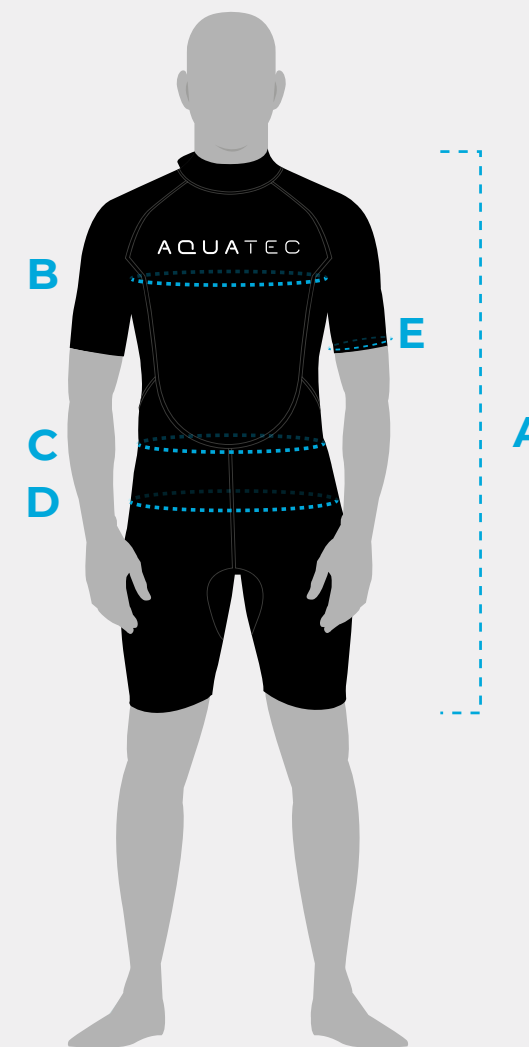

2 MM 100 COMBINAISON DE PLONGÉE SHORTY POUR LES HOMMES (DÉBUTANTS)

	TOUR	XS	S	M	L	XL	XXL
A	LONGUEUR DE LA COMBINAISON	86-90CM	90-94CM	94-98CM	98-102CM	102-106CM	106-110CM
B	TOUR DE POITRINE	82-86CM	86CM-90CM	90-94CM	94-98CM	98-102CM	102-106CM
C	TOUR DE TAILLE	67-71CM	71-75CM	75-79CM	79-83CM	83-87CM	87-91CM
D	TOUR DE HANCHES	84-88CM	88-92CM	92-96CM	96-100CM	100-104CM	104-108CM
E	CIRCONFÉRENCE DE BICEPS	33-34.5CM	34.5-36CM	36-37.5CM	37.5-39CM	39-40.5CM	40.5-42CM

Veuillez noter qu'il existe une tolérance de +/- 2 cm pour toutes les mesures fournies

3/2 MM 250 COMBINAISON DE PLONGÉE SHORTY POUR LES HOMMES (INTERMÉDIAIRES)

	TOUR	XS	S	M	L	XL	XXL
A	LONGUEUR DE LA COMBINAISON	90-94CM	94-98CM	98-102CM	102-106CM	106-110CM	110-114CM
B	TOUR DE POITRINE	80-84CM	84CM-88CM	88-92CM	92-96CM	96-100CM	100-104CM
C	TOUR DE TAILLE	63-67CM	67-71CM	71-75CM	75-79CM	79-83CM	83-87CM
D	TOUR DE HANCHES	82-86CM	86-90CM	90-94CM	94-98CM	98-102CM	102-106CM
E	CIRCONFÉRENCE DE BICEPS	33-34.5CM	34.5-36CM	36-37.5CM	37.5-39CM	39-40.5CM	40.5-42CM

Veuillez noter qu'il existe une tolérance de +/- 2 cm pour toutes les mesures fournies