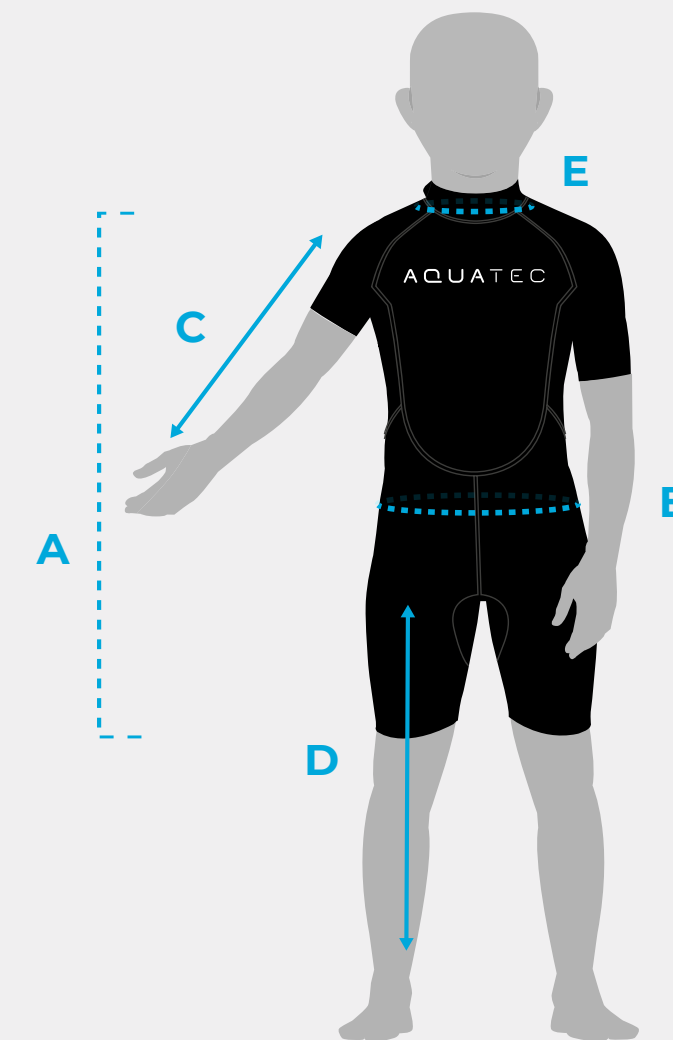

2 MM COMBINAISON DE PLONGÉE SHORTY POUR LES ENFANTS (DÉBUTANTS)

| | TOUR | 3-4 ANS | 5-6 ANS | 7-8 ANS | 9-10 ANS | 11-12 ANS | 13-14 ANS | 15-16 ANS |
|---|----------------------------|---------|---------|---------|----------|-----------|-----------|-----------|
| A | LONGUEUR DE LA COMBINAISON | 62-66CM | 67-71CM | 72-76CM | 77-81CM | 81-85CM | 86-90CM | 90-94CM |
| B | TOUR DE TAILLE | 53-55CM | 56-58CM | 59-61CM | 62-64CM | 65-67CM | 68-70CM | 71-73CM |
| C | LONGUEUR DES MANCHES | 23CM | 24CM | 25CM | 26CM | 27CM | 28CM | 29CM |
| D | LONGUEUR DE JAMBE | 16CM | 17CM | 18CM | 19CM | 20CM | 21CM | 22CM |
| E | CIRCONFÉRENCE DE COU | 25CM | 26CM | 27CM | 28CM | 29CM | 30CM | 31CM |

Veuillez noter qu'il existe une tolérance de +/- 2 cm pour toutes les mesures fournies.

3/2 MM COMBINAISON DE PLONGÉE SHORTY POUR LES ENFANTS (INTERMÉDIAIRES)

| | TOUR | 3-4 ANS | 5-6 ANS | 7-8 ANS | 9-10 ANS | 11-12 ANS | 13-14 ANS | 15-16 ANS |
|---|----------------------------|---------|---------|---------|----------|-----------|-----------|-----------|
| A | LONGUEUR DE LA COMBINAISON | 62-66CM | 67-71CM | 72-76CM | 77-81CM | 81-85CM | 86-90CM | 90-94CM |
| B | TOUR DE TAILLE | 53-55CM | 56-58CM | 59-61CM | 62-64CM | 65-67CM | 68-70CM | 71-73CM |
| C | LONGUEUR DES MANCHES | 23CM | 24CM | 25CM | 26CM | 27CM | 28CM | 29CM |
| D | LONGUEUR DE JAMBE | 16CM | 17CM | 18CM | 19CM | 20CM | 21CM | 22CM |
| E | CIRCONFÉRENCE DE COU | 25CM | 26CM | 27CM | 28CM | 29CM | 30CM | 31CM |

Veuillez noter qu'il existe une tolérance de +/- 2 cm pour toutes les mesures fournies.