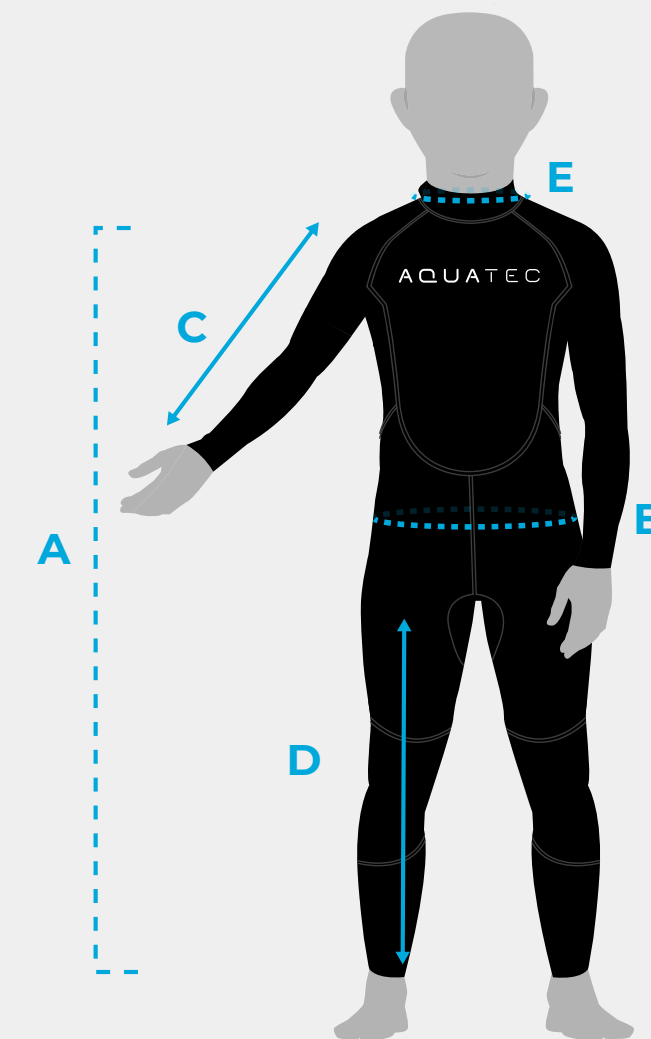

## 2 MM COMBINAISON DE PLONGÉE POUR LES ENFANTS (DÉBUTANTS)

	TOUR	3-4 ANS	5-6 ANS	7-8 ANS	9-10 ANS	11-12 ANS	13-14 ANS	15-16 ANS
A	LONGUEUR DE LA COMBINAISON	101-105CM	106-110CM	111-115CM	117-122CM	123-127CM	128-132CM	134-139CM
B	TOUR DE TAILLE	53-55CM	56-58CM	59-61CM	62-64CM	65-67CM	68-70CM	71-73CM
C	LONGUEUR DES MANCHES	51CM	53CM	55CM	57CM	59CM	61CM	63CM
D	LONGUEUR DE JAMBE	55CM	57CM	59CM	61CM	63CM	65CM	67CM
E	CIRCONFÉRENCE DE COU	25CM	26CM	27CM	28CM	29CM	30CM	31CM

Veuillez noter qu'il existe une tolérance de +/- 2 cm pour toutes les mesures fournies.

## 3/2 MM COMBINAISON DE PLONGÉE POUR LES ENFANTS (INTERMÉDIAIRES)

	TOUR	3-4 ANS	5-6 ANS	7-8 ANS	9-10 ANS	11-12 ANS	13-14 ANS	15-16 ANS
A	LONGUEUR DE LA COMBINAISON	101-105CM	106-110CM	112-116CM	117-122CM	123-127CM	128-133CM	134-139CM
B	TOUR DE TAILLE	53-55CM	56-58CM	59-61CM	62-64CM	65-67CM	68-70CM	71-73CM
C	LONGUEUR DES MANCHES	51CM	53CM	55CM	57CM	59CM	61CM	63CM
D	LONGUEUR DE JAMBE	55CM	57CM	59CM	61CM	63CM	65CM	67CM
E	CIRCONFÉRENCE DE COU	25CM	26CM	27CM	28CM	29CM	30CM	31CM

Veillez noter qu'il existe une tolérance de +/- 2 cm pour toutes les mesures fournies.