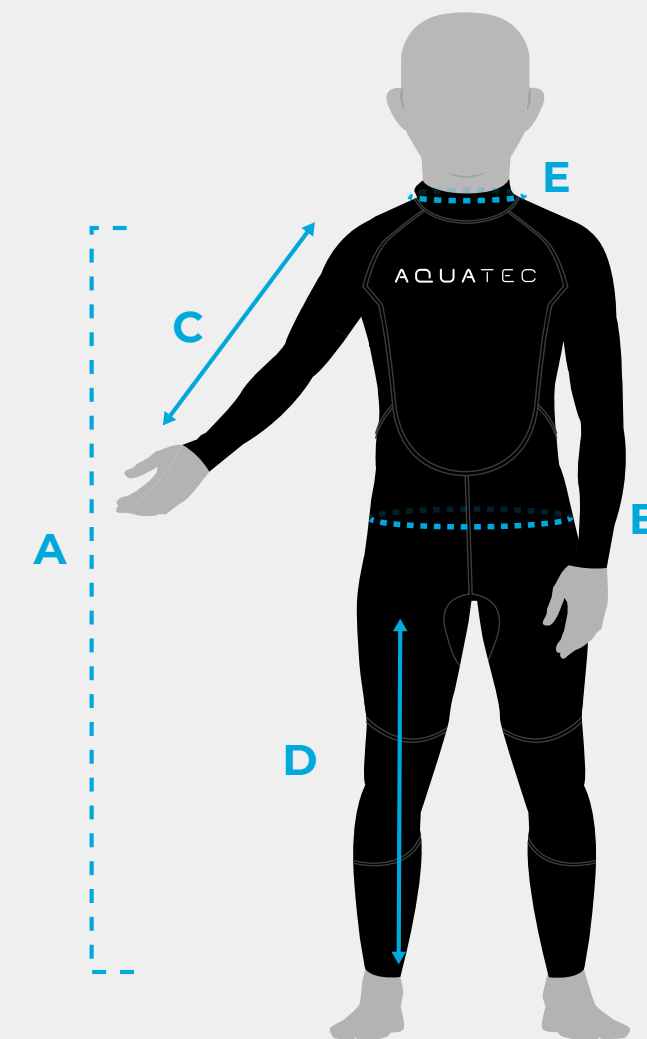

## 2 MM COMBINAISON DE PLONGÉE POUR LES ENFANTS (DÉBUTANTS)

	TOUR	3-4 ANS	5-6 ANS	7-8 ANS	9-10 ANS	11-12 ANS	13-14 ANS	15-16 ANS
A	LONGUEUR DE LA COMBINAISON	101-105CM	106-110CM	111-115CM	117-122CM	123-127CM	128-132CM	134-139CM
B	TOUR DE TAILLE	53-55CM	56-58CM	59-61CM	62-64CM	65-67CM	68-70CM	71-73CM
C	LONGUEUR DES MANCHES	51CM	53CM	55CM	57CM	59CM	61CM	63CM
D	LONGUEUR DE JAMBE	55CM	57CM	59CM	61CM	63CM	65CM	67CM
E	CIRCONFÉRENCE DE COU	25CM	26CM	27CM	28CM	29CM	30CM	31CM

Veuillez noter qu'il existe une tolérance de +/- 2 cm pour toutes les mesures fournies.

## 3/2 MM COMBINAISON DE PLONGÉE POUR LES ENFANTS (INTERMÉDIAIRES)

	TOUR	3-4 ANS	5-6 ANS	7-8 ANS	9-10 ANS	11-12 ANS	13-14 ANS	15-16 ANS
A	LONGUEUR DE LA COMBINAISON	101-105CM	106-110CM	112-116CM	117-122CM	123-127CM	128-133CM	134-139CM
B	TOUR DE TAILLE	53-55CM	56-58CM	59-61CM	62-64CM	65-67CM	68-70CM	71-73CM
C	LONGUEUR DES MANCHES	51CM	53CM	55CM	57CM	59CM	61CM	63CM
D	LONGUEUR DE JAMBE	55CM	57CM	59CM	61CM	63CM	65CM	67CM
E	CIRCONFÉRENCE DE COU	25CM	26CM	27CM	28CM	29CM	30CM	31CM

Veillez noter qu'il existe une tolérance de +/- 2 cm pour toutes les mesures fournies.