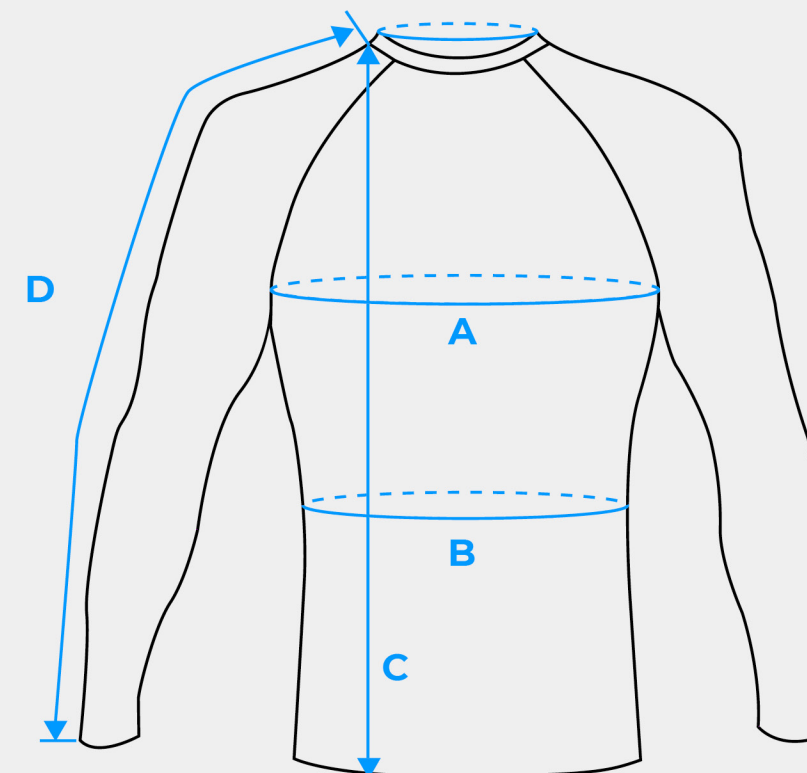

	TOUR	SIZE XS	SIZE S	SIZE M	SIZE L	SIZE XL	SIZE XXL
A	TOUR DE POTRINE	72-76CM	76-80CM	80-84CM	84-88CM	88-92CM	92-96CM
B	TOUR DE TAILLE	59-63CM	63-67CM	67-71CM	71-75CM	75-79CM	79-83CM
C	LONGUEUR DU TORS	61-63CM	63-65CM	65-67CM	67-69CM	69-71CM	71-73CM
D	LONGUEUR DES MANCHES	59-61CM	61-63CM	63-65CM	65-67CM	67-69CM	69-71CM

	TOUR	SIZE XS	SIZE S	SIZE M	SIZE L	SIZE XL	SIZE XXL
A	TOUR DE POTRINE	72-76CM	76-80CM	80-84CM	84-88CM	88-92CM	92-96CM
B	TOUR DE TAILLE	59-63CM	63-67CM	67-71CM	71-75CM	75-79CM	79-83CM
C	LONGUEUR DU TORS	61-63CM	63-65CM	65-67CM	67-69CM	69-71CM	71-73CM
D	LONGUEUR DES MANCHES	27-28CM	28-29CM	29-30CM	30-31CM	31-32CM	32-33CM