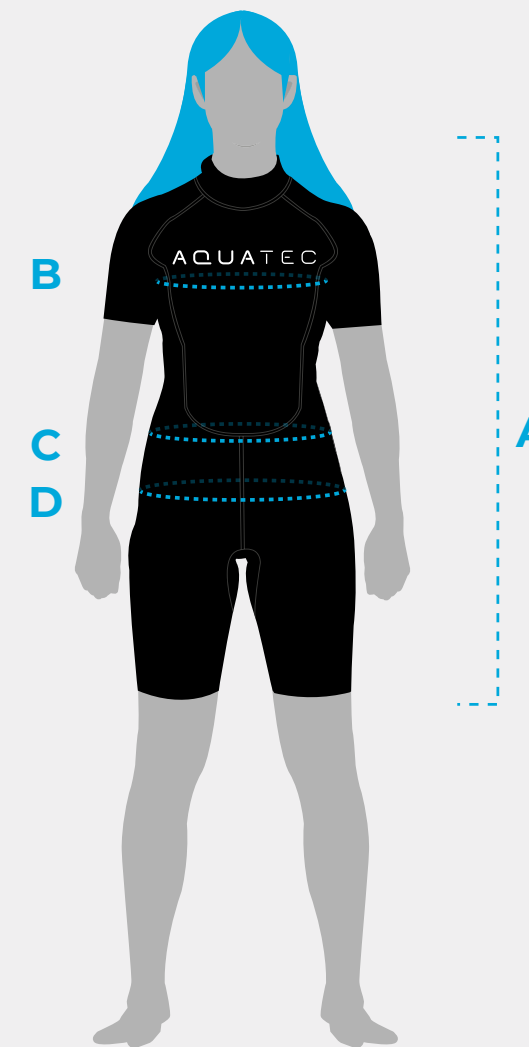

2MM 100 SHORTY NEOPRENANZUG FÜR DAMEN (ANFÄNGERIN)

	MAßE	XS	S	M	L	XL	XXL
A	ANZUG LÄNGE	87-89CM	90-92CM	93-95CM	96-98CM	99-101CM	102-104CM
B	BRUSTUMFANG	74-78CM	78-82CM	82-86CM	86-90CM	90-94CM	94-98CM
C	TAILLEUMFANG	51,5-55,5CM	55,5-59,5CM	59,5-63,5CM	63,5-67,5CM	67,5-71,5CM	71,5-75,5CM
D	HÜFTUMFANG	82-86CM	86-90CM	90-94CM	94-98CM	98-102CM	102-106CM

Bitte beachten Sie, dass alle angegebenen Maße eine Grenze von +/- 2 cm haben.

3/2MM 250 SHORTY NEOPRENANZUG FÜR DAMEN (FORTGESCHRITTENE)

	MAßE	XS	S	M	L	XL	XXL
A	ANZUG LÄNGE	85-87CM	88-90CM	91-93CM	94-96CM	97-99CM	100-102CM
B	BRUSTUMFANG	67-71CM	71-75CM	75-79CM	79-83CM	83-87CM	87-91CM
C	TAILLEUMFANG	51-55CM	55-59 CM	59-63CM	63-67CM	67-71CM	71-75CM
D	HÜFTUMFANG	82-86CM	86-90CM	90-94CM	94-98CM	98-102CM	102-106CM

Bitte beachten Sie, dass alle angegebenen Maße eine Grenze von +/- 2 cm haben.