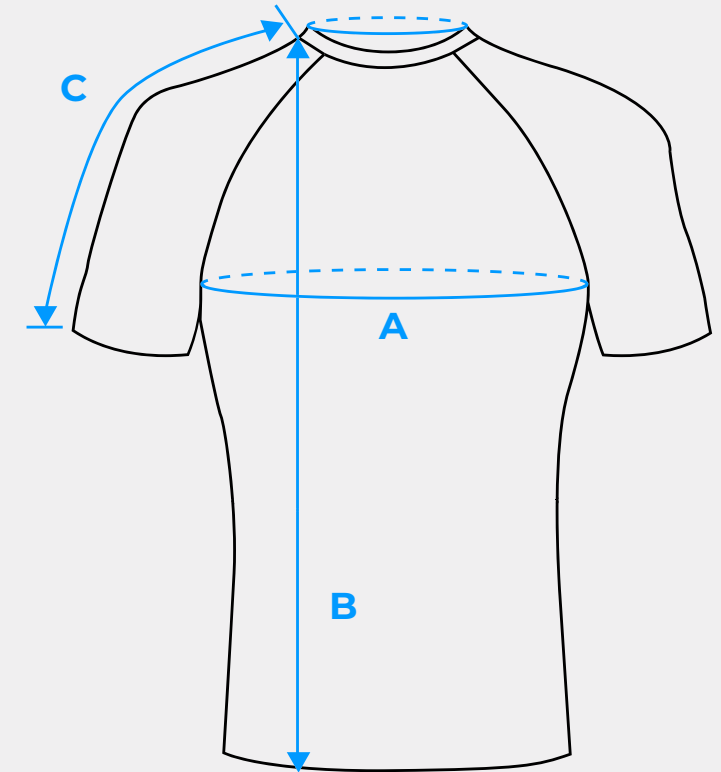

	MAß	5-6 JAHRE	7-8 JAHRE	9-10 JAHRE	11-12 JAHRE	13-14 JAHRE	15-16 JAHRE
A	BRUSTWEITE	53-58CM	58-63CM	63-68CM	68-73CM	73-78CM	78-83CM
B	LÄNGE	41-44CM	44-47CM	47-50CM	50-53CM	53-56CM	56-59CM
C	ÄRMELLÄNGE	27-28CM	28-29CM	29-30CM	30-31CM	31-32CM	32-33CM

	MAß	5-6 JAHRE	7-8 JAHRE	9-10 JAHRE	11-12 JAHRE	13-14 JAHRE	15-16 JAHRE
A	BRUSTWEITE	53-58CM	58-63CM	63-68CM	68-73CM	73-78CM	78-83CM
B	LÄNGE	41-44CM	44-47CM	47-50CM	50-53CM	53-56CM	56-59CM
C	ÄRMELLÄNGE	38-43CM	43-48CM	48-53CM	53-58CM	58-63CM	63-68CM