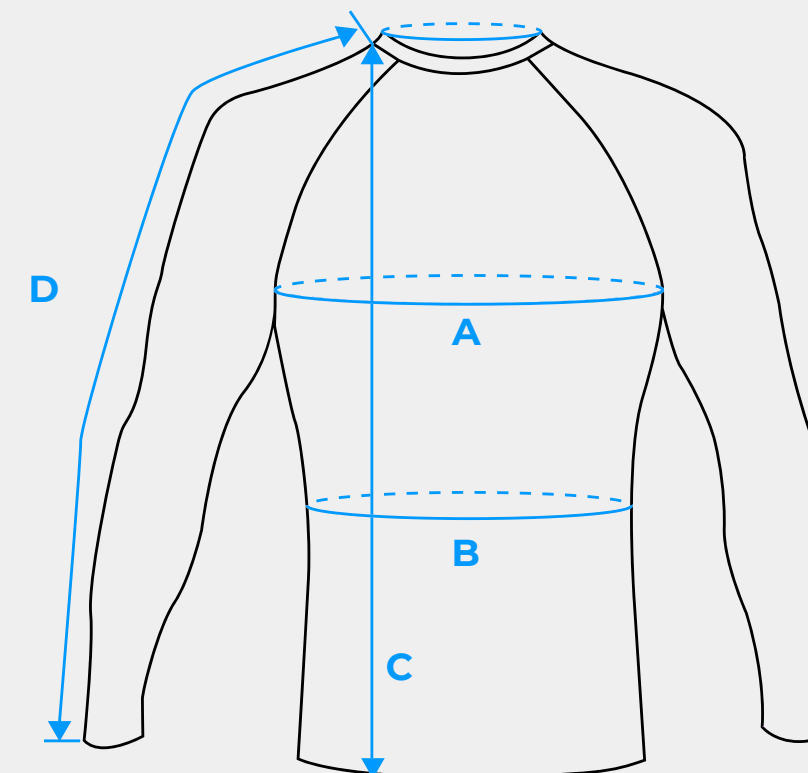

	MEASUREMENT	SIZE XS	SIZE S	SIZE M	SIZE L	SIZE XL	SIZE XXL
A	CHEST WIDTH	72-76CM	76-80CM	80-84CM	84-88CM	88-92CM	92-96CM
B	WAIST WIDTH	59-63CM	63-67CM	67-71CM	71-75CM	75-79CM	79-83CM
C	LENGTH	61-63CM	63-65CM	65-67CM	67-69CM	69-71CM	71-73CM
D	LONG SLEEVE LENGTH	59-61CM	61-63CM	63-65CM	65-67CM	67-69CM	69-71CM

	MEASUREMENT	SIZE XS	SIZE S	SIZE M	SIZE L	SIZE XL	SIZE XXL
A	CHEST WIDTH	72-76CM	76-80CM	80-84CM	84-88CM	88-92CM	92-96CM
B	WAIST WIDTH	59-63CM	63-67CM	67-71CM	71-75CM	75-79CM	79-83CM
C	LENGTH	61-63CM	63-65CM	65-67CM	67-69CM	69-71CM	71-73CM
D	SHORT SLEEVE LENGTH	27-28CM	28-29CM	29-30CM	30-31CM	31-32CM	32-33CM