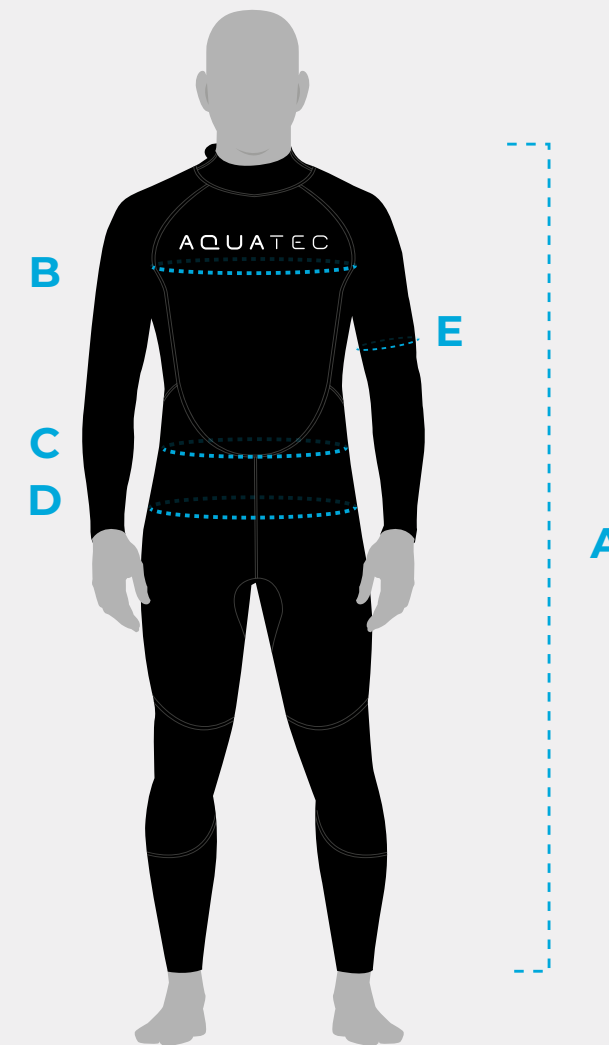

## 5/4MM 250 NEOPRENANZUG FÜR HERREN (FORTGESCHRITTENER)

	MAßE	XS	S	M	L	XL	XXL
A	ANZUG LÄNGE	131-135CM	136-140CM	141CM-145CM	146-150CM	151-155CM	156-160CM
B	BRUSTUMFANG	80-84CM	84CM-88CM	88-92CM	92-96CM	96-100CM	100-104CM
C	TAILLENUMFANG	63-67CM	67-71CM	71-75CM	75-79CM	79-83CM	83-87CM
D	HÜFTUMFANG	82-86CM	86-90CM	90-94CM	94-98CM	98-102CM	102-106CM
E	BIZEPSUMFANG	33-34.5CM	34.5-36CM	36-37.5CM	37.5-39CM	39-40.5CM	40.5-42CM

Bitte beachten Sie, dass alle angegebenen Maße eine Grenze von +/- 2 cm haben.

## 3/2MM 250 NEOPRENANZUG FÜR HERREN (FORTGESCHRITTENER)

	MAßE	XS	S	M	L	XL	XXL
A	ANZUG LÄNGE	131-135CM	136-140CM	141CM-145CM	146-150CM	151-155CM	156-160CM
B	BRUSTUMFANG	80-84CM	84CM-88CM	88-92CM	92-96CM	96-100CM	100-104CM
C	TAILLEUMFANG	63-67CM	67-71CM	71-75CM	75-79CM	79-83CM	83-87CM
D	HÜFTUMFANG	82-86CM	86-90CM	90-94CM	94-98CM	98-102CM	102-106CM
E	BIZEPSUMFANG	33-34.5CM	34.5-36CM	36-37.5CM	37.5-39CM	39-40.5CM	40.5-42CM

## 2MM 100 NEOPRENANZUG FÜR HERREN (ANFÄNGER)

	MAßE	XS	S	M	L	XL	XXL
A	ANZUG LÄNGE	131-135CM	136-140CM	141CM-145CM	146-150CM	151-155CM	156-160CM
B	BRUSTUMFANG	82-86CM	86CM-90CM	90-94CM	94-98CM	98-102CM	102-106CM
C	TAILLEUMFANG	67-71CM	71-75CM	75-79CM	79-83CM	83-87CM	87-91CM
D	HÜFTUMFANG	84-88CM	88-92CM	92-96CM	96-100CM	100-104CM	104-108CM
E	BIZEPSUMFANG	33-34.5CM	34.5-36CM	36-37.5CM	37.5-39CM	39-40.5CM	40.5-42CM