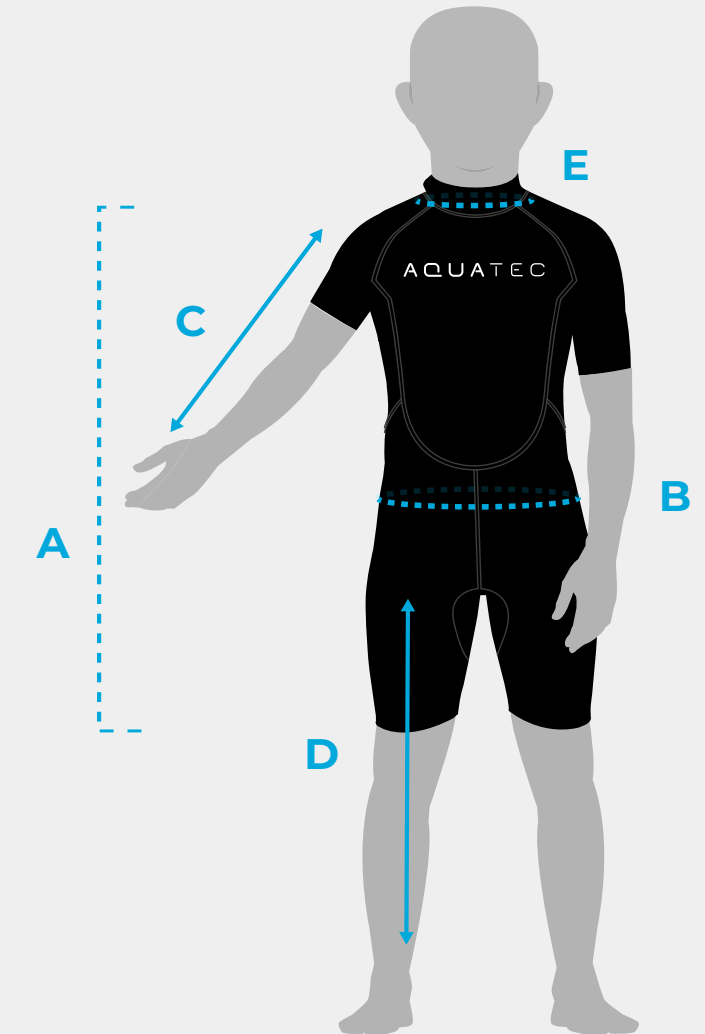

## 2MM SHORTY NEOPRENANZUG FÜR KINDER (ANFÄNGER)

	MAßE	3-4 JAHRE	5-6 JAHRE	7-8 JAHRE	9-10 JAHRE	11-12 JAHRE	13-14 JAHRE	15-16 JAHRE
A	ANZUG LÄNGE	62-66CM	67-71CM	72-76CM	77-81CM	81-85CM	86-90CM	90-94CM
B	TAILLEUMFANG	53-55CM	56-58CM	59-61CM	62-64CM	65-67CM	68-70CM	71-73CM
C	ARMLÄNGE	23CM	24CM	25CM	26CM	27CM	28CM	29CM
D	BEINLÄNGE	16CM	17CM	18CM	19CM	20CM	21CM	22CM
E	HALSUMFANG	25CM	26CM	27CM	28CM	29CM	30CM	31CM

Bitte beachten Sie, dass alle angegebenen Maße eine Grenze von +/- 2 cm haben.

## 3/2MM SHORTY NEOPRENANZUG FÜR KINDER (FORTGESCHRITTENER)

	MAßE	3-4 JAHRE	5-6 JAHRE	7-8 JAHRE	9-10 JAHRE	11-12 JAHRE	13-14 JAHRE	15-16 JAHRE
A	ANZUG LÄNGE	62-66CM	67-71CM	72-76CM	77-81CM	81-85CM	86-90CM	90-94CM
B	TAILLEUMFANG	53-55CM	56-58CM	59-61CM	62-64CM	65-67CM	68-70CM	71-73CM
C	ARMLÄNGE	23CM	24CM	25CM	26CM	27CM	28CM	29CM
D	BEINLÄNGE	16CM	17CM	18CM	19CM	20CM	21CM	22CM
E	HALSUMFANG	25CM	26CM	27CM	28CM	29CM	30CM	31CM