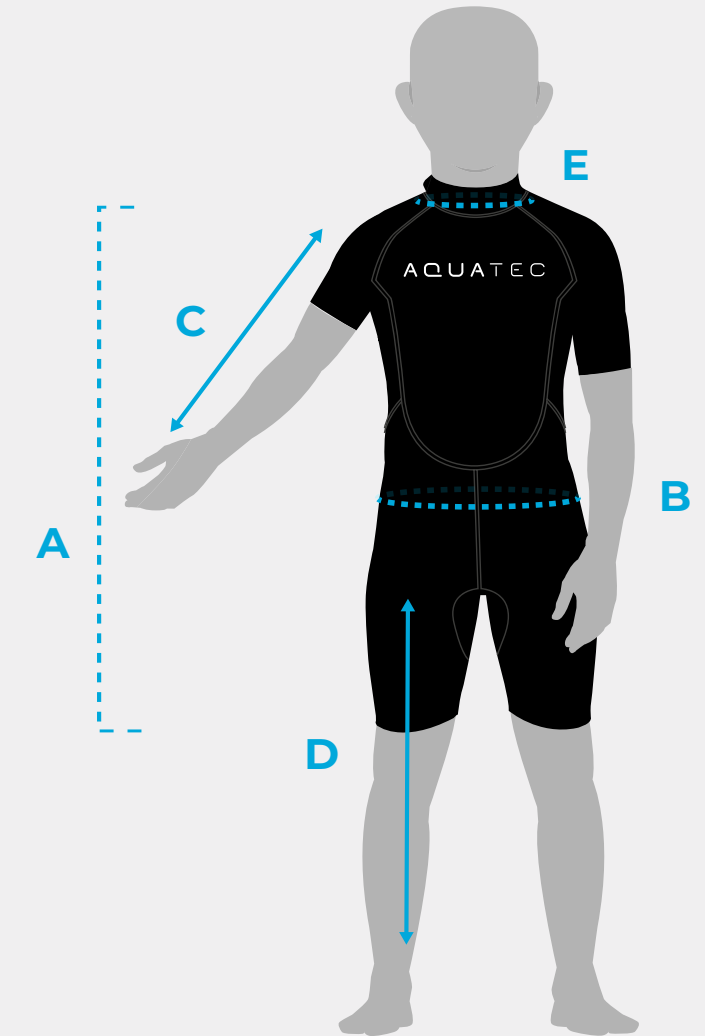

## 2MM SHORTY NEOPRENANZUG FÜR KINDER (ANFÄNGER)

	MAßE	3-4 JAHRE	5-6 JAHRE	7-8 JAHRE	9-10 JAHRE	11-12 JAHRE	13-14 JAHRE	15-16 JAHRE
A	ANZUG LÄNGE	62-66CM	67-71CM	72-76CM	77-81CM	81-85CM	86-90CM	90-94CM
B	TAILLEUMFANG	53-55CM	56-58CM	59-61CM	62-64CM	65-67CM	68-70CM	71-73CM
C	ARMLÄNGE	23CM	24CM	25CM	26CM	27CM	28CM	29CM
D	BEINLÄNGE	16CM	17CM	18CM	19CM	20CM	21CM	22CM
E	HALSUMFANG	25CM	26CM	27CM	28CM	29CM	30CM	31CM

Bitte beachten Sie, dass alle angegebenen Maße eine Grenze von +/- 2 cm haben.

## 3/2MM SHORTY NEOPRENANZUG FÜR KINDER (FORTGESCHRITTENER)

	MAßE	3-4 JAHRE	5-6 JAHRE	7-8 JAHRE	9-10 JAHRE	11-12 JAHRE	13-14 JAHRE	15-16 JAHRE
A	ANZUG LÄNGE	62-66CM	67-71CM	72-76CM	77-81CM	81-85CM	86-90CM	90-94CM
B	TAILLEUMFANG	53-55CM	56-58CM	59-61CM	62-64CM	65-67CM	68-70CM	71-73CM
C	ARMLÄNGE	23CM	24CM	25CM	26CM	27CM	28CM	29CM
D	BEINLÄNGE	16CM	17CM	18CM	19CM	20CM	21CM	22CM
E	HALSUMFANG	25CM	26CM	27CM	28CM	29CM	30CM	31CM