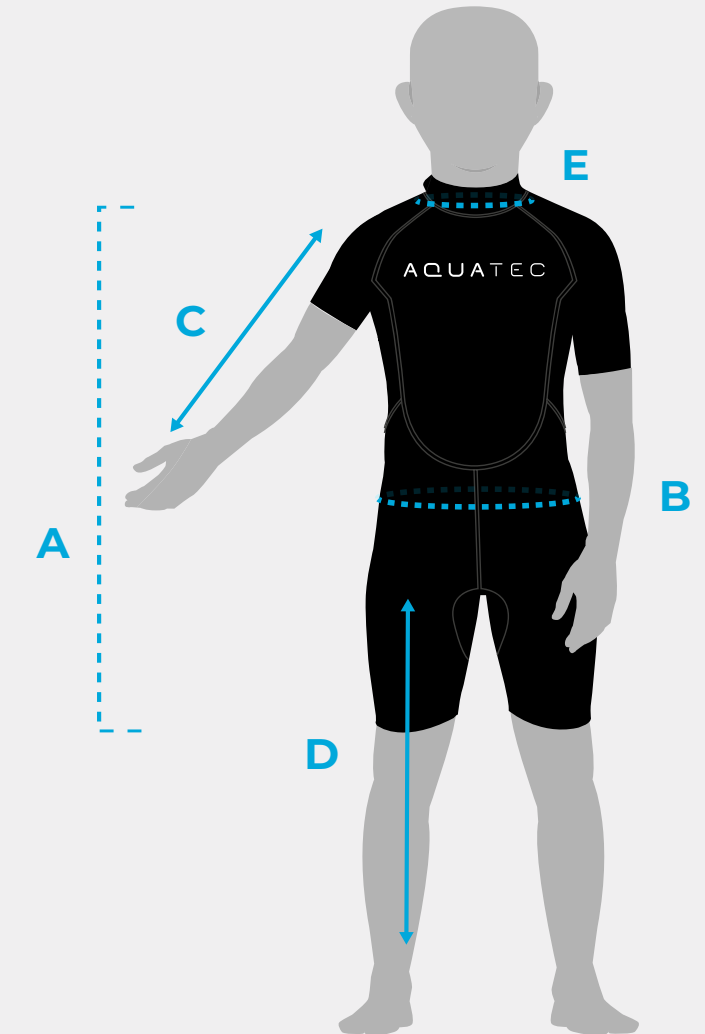

3/2MM SHORTY NEOPRENANZUG FÜR KINDER (FORTGESCHRITTENER)

	MAßE	3-4 JAHRE	5-6 JAHRE	7-8 JAHRE	9-10 JAHRE	11-12 JAHRE	13-14 JAHRE	15-16 JAHRE
A	ANZUG LÄNGE	62-66CM	67-71CM	72-76CM	77-81CM	81-85CM	86-90CM	90-94CM
B	TAILLEUMFANG	53-55CM	56-58CM	59-61CM	62-64CM	65-67CM	68-70CM	71-73CM
C	ARMLÄNGE	23CM	24CM	25CM	26CM	27CM	28CM	29CM
D	BEINLÄNGE	16CM	17CM	18CM	19CM	20CM	21CM	22CM
E	HALSUMFANG	25CM	26CM	27CM	28CM	29CM	30CM	31CM

Bitte beachten Sie, dass alle angegebenen Maße eine Grenze von +/- 2 cm haben.