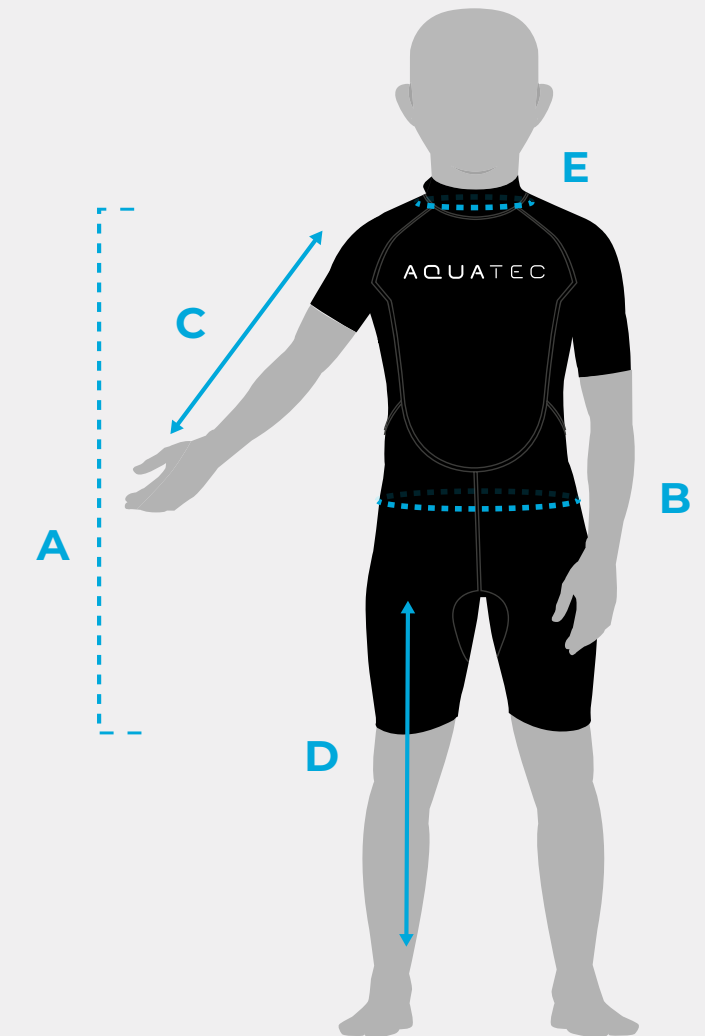

2MM SHORTY NEOPRENANZUG FÜR KINDER (ANFÄNGER)

	MAßE	3-4 JAHRE	5-6 JAHRE	7-8 JAHRE	9-10 JAHRE	11-12 JAHRE	13-14 JAHRE	15-16 JAHRE
A	ANZUG LÄNGE	62-66CM	67-71CM	72-76CM	77-81CM	81-85CM	86-90CM	90-94CM
B	TAILLEUMFANG	53-55CM	56-58CM	59-61CM	62-64CM	65-67CM	68-70CM	71-73CM
C	ARMLÄNGE	23CM	24CM	25CM	26CM	27CM	28CM	29CM
D	BEINLÄNGE	16CM	17CM	18CM	19CM	20CM	21CM	22CM
E	HALSUMFANG	25CM	26CM	27CM	28CM	29CM	30CM	31CM

Bitte beachten Sie, dass alle angegebenen Maße eine Grenze von +/- 2 cm haben.